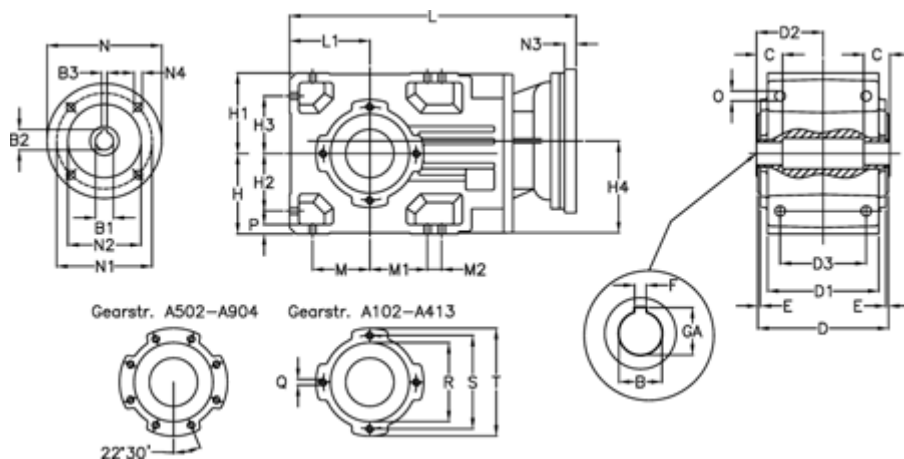

Varenummer: 29600201623245

Beskrivelse: Keglehjulsgear A202UH30-16,2-P112B5

## Mål

B	= 30	D2 = 70.0	H3 = 60.0	N1 = 215	S = 115
B1	= 28	D3 = 90	H4 = 93.0	N2 = 180	T = 140
B2	= 31.3	E = 3.0	L = 335.5	N3 = 0	
B3	= 8	F = 8	L1 = 80	N4 = M12x16	
Betegnelse	= A202UH30-xx-P112 B5	GA = 33.3	M = 60.0	O = 9.5	
C	= 22	H = 80	M1 = 60.0	P = 9	
D	= 136	H1 = 80	M2 = 0	Q = M8x15	
D1	= 110	H2 = 60.0	N = 250	R = 95	